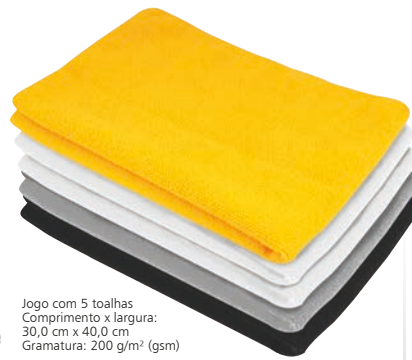

Jogo com 5 toalhas
Comprimento x largura:
30,0 cm x 40,0 cm
Gramatura: 200 g/m² (gsm)

comprimento x largura	gramatura	cores	jogo com	emb.	código
30,0 cm x 40,0 cm	200 g/m² (gsm)	1 amarela, 2 brancas, 1 cinza e 1 preta	5 toalhas	100	63 64 030 040
30,0 cm x 40,0 cm	200 g/m² (gsm)	preta	5 toalhas	60	63 64 304 000
40,0 cm x 40,0 cm	300 g/m² (gsm)	1 amarela, 1 branca e 1 preta	3 toalhas	50	63 64 040 040
40,0 cm x 40,0 cm	350 g/m² (gsm) - SUPERMACIA	1 amarela, 1 branca e 1 preta	3 toalhas	50	63 64 400 400
60,0 cm x 40,0 cm	500 g/m² (gsm) - EXTRAMACIA	1 amarela, 1 branca e 1 preta	3 toalhas	25	63 64 600 400